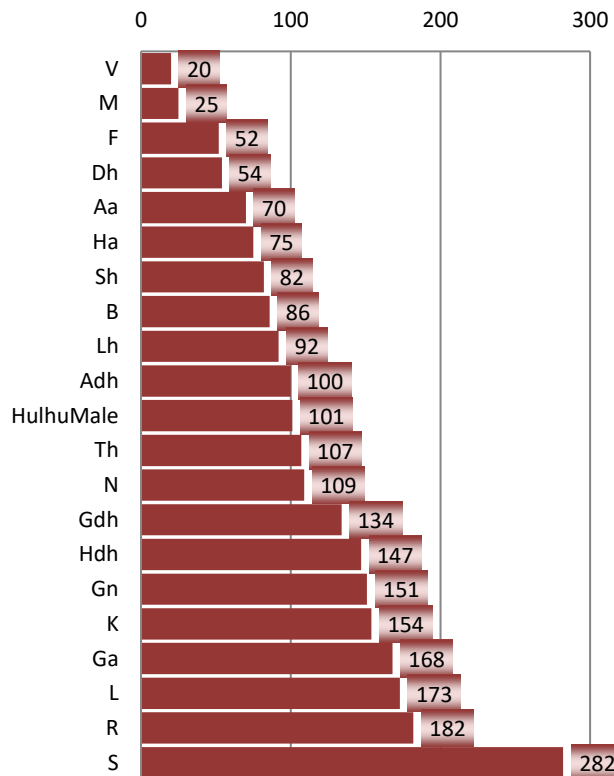

සුමුදු පාලන කොට්ඨාසයේ 2017 වසරේ වාර්ෂික වාර්තාව

අධිකරණ කොට්ඨාසය

2017

අධිකරණ කොට්ඨාසය | අධිකරණ කොට්ඨාසයේ 2017 වසරේ වාර්ෂික වාර්තාව

2016 2017 5% 12%

2017 282 20

8: 2017 2016